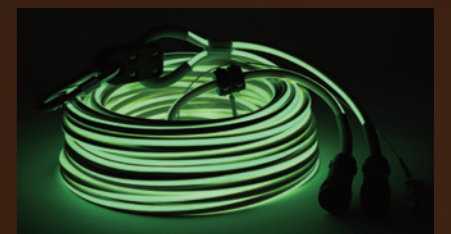

LED可搬式投光器

クロスバスター
X-BUSTER
LED

闇を切り裂く、
頼れる相棒!!

LED可搬式投光器

視界不良を突破するコンパクトなLED投光器! 操作を極限まで簡素にし、扱いやすさを追求

X-BUSTER (クロスバスター) は煙に強い黄色光を採用し、煙中の視界を確保。

状況に合わせて、集光・拡散モードのセレクト可能。
握ったままで操作可能な独自のスイッチレイアウト。
両手作業を可能にする4段カラビナフック。
確実に活動するための機能を装備した
現場で戦うヒーローの頼れる相棒です。

特許第7058589号

カラビナを使用して安全帯に取り付けることができます。照射角度を4通り選択可能。状況や用途に合わせた使い方ができます。

カラビナフック

現場で役立つ5つの特徴

信号連絡機能

投光器本体とコントロールボックス間で音と光の相互連絡が可能

断線警告機能

ケーブルの断線や接続外れをコントロールボックス側へ音と光で警告

二焦点ワンタッチ切替

ワンタッチ操作で「集光」「拡散」の照明選択が可能

ボタン操作時イメージ

緊急脱出ロープ機能

緊急脱出用のロープとして活用可能な強度を確保

蓄光ストライプケーブル

蓄光させれば暗所でもケーブルの存在が視認可能

標準品