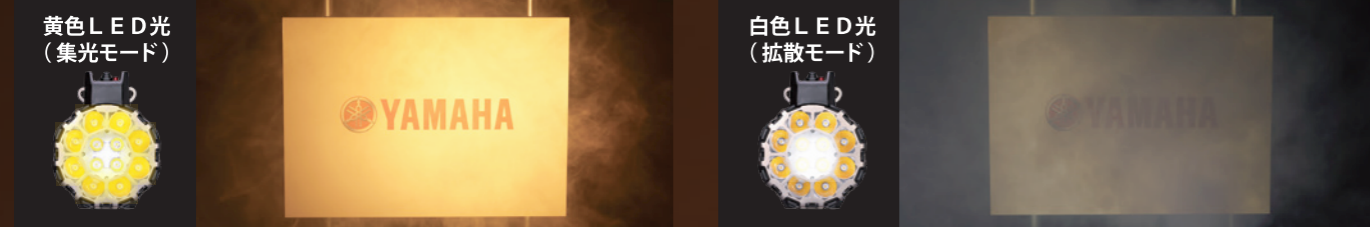

LED可搬式投光器

クロスバスター
X-BUSTER
LED

闇を切り裂く、
頼れる相棒!!

LED可搬式投光器

視界不良を突破するコンパクトなLED投光器! 操作を極限まで簡素にし、扱いやすさを追求

X-BUSTER (クロスバスター) は煙に強い黄色光を採用し、煙中の視界を確保。

状況に合わせて、集光・拡散モードのセレクト可能。
握ったままで操作可能な独自のスイッチレイアウト。
両手作業を可能にする4段カラビナフック。
確実に活動するための機能を装備した
現場で戦うヒーローの頼れる相棒です。

煙に強い黄色LED光で視界を確保(集光モード)

煙が充満した現場でも透過性が高い(ハロゲン光調)黄色光を照射することで、視界を確保します。

集光・拡散モードがセレクト可能

※人形同士の距離は4m ※照射高さ:1m / 距離:10m

集光モード

高い照射性能で遠方の対象物を鮮明に照らします。

光の色	ハロゲン電球に近い黄色光
10m先視認範囲	直径約2m
明るさ	1,250ルクス

拡散モード

屋内外の広い空間に強い光を当てることができ、空間全体を見やすく照らします。

光の色	白色光
10m先視認範囲	直径約8m
明るさ	170ルクス

片手操作可能

特許第6976218号

操作ボタンをグリップ前にすべて集約。
握った手でボタン操作ができます。

コンパクトなボディ

ボディサイズを小型軽量化。
クラストップクラスの軽量コンパクトさを実現。

4段カラビナフック採用

特許第7058589号

カラビナを使用して安全帯に取り付けることができます。照射角度を4通り選択可能。状況や用途に合わせた使い方ができます。

カラビナフック

現場で役立つ5つの特徴

信号連絡機能

投光器本体とコントロールボックス間で音と光の相互連絡が可能

断線警告機能

ケーブルの断線や接続外れをコントロールボックス側へ音と光で警告